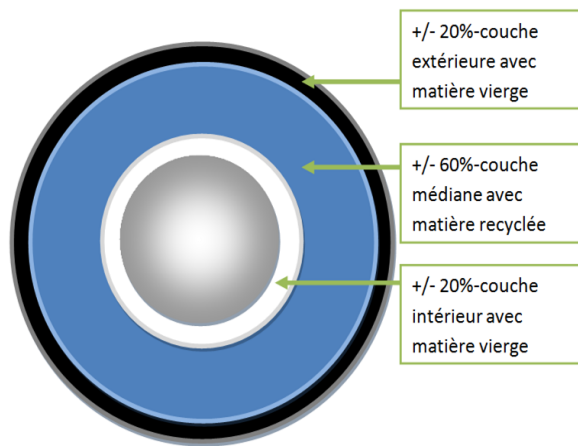

La paroi est ainsi composée :

Une telle répartition assure une absence de contact entre le contenu et le recyclé. Mais aussi une qualité de la surface identique à celle d'un bidon fabriqué à 100% avec de la matière vierge.